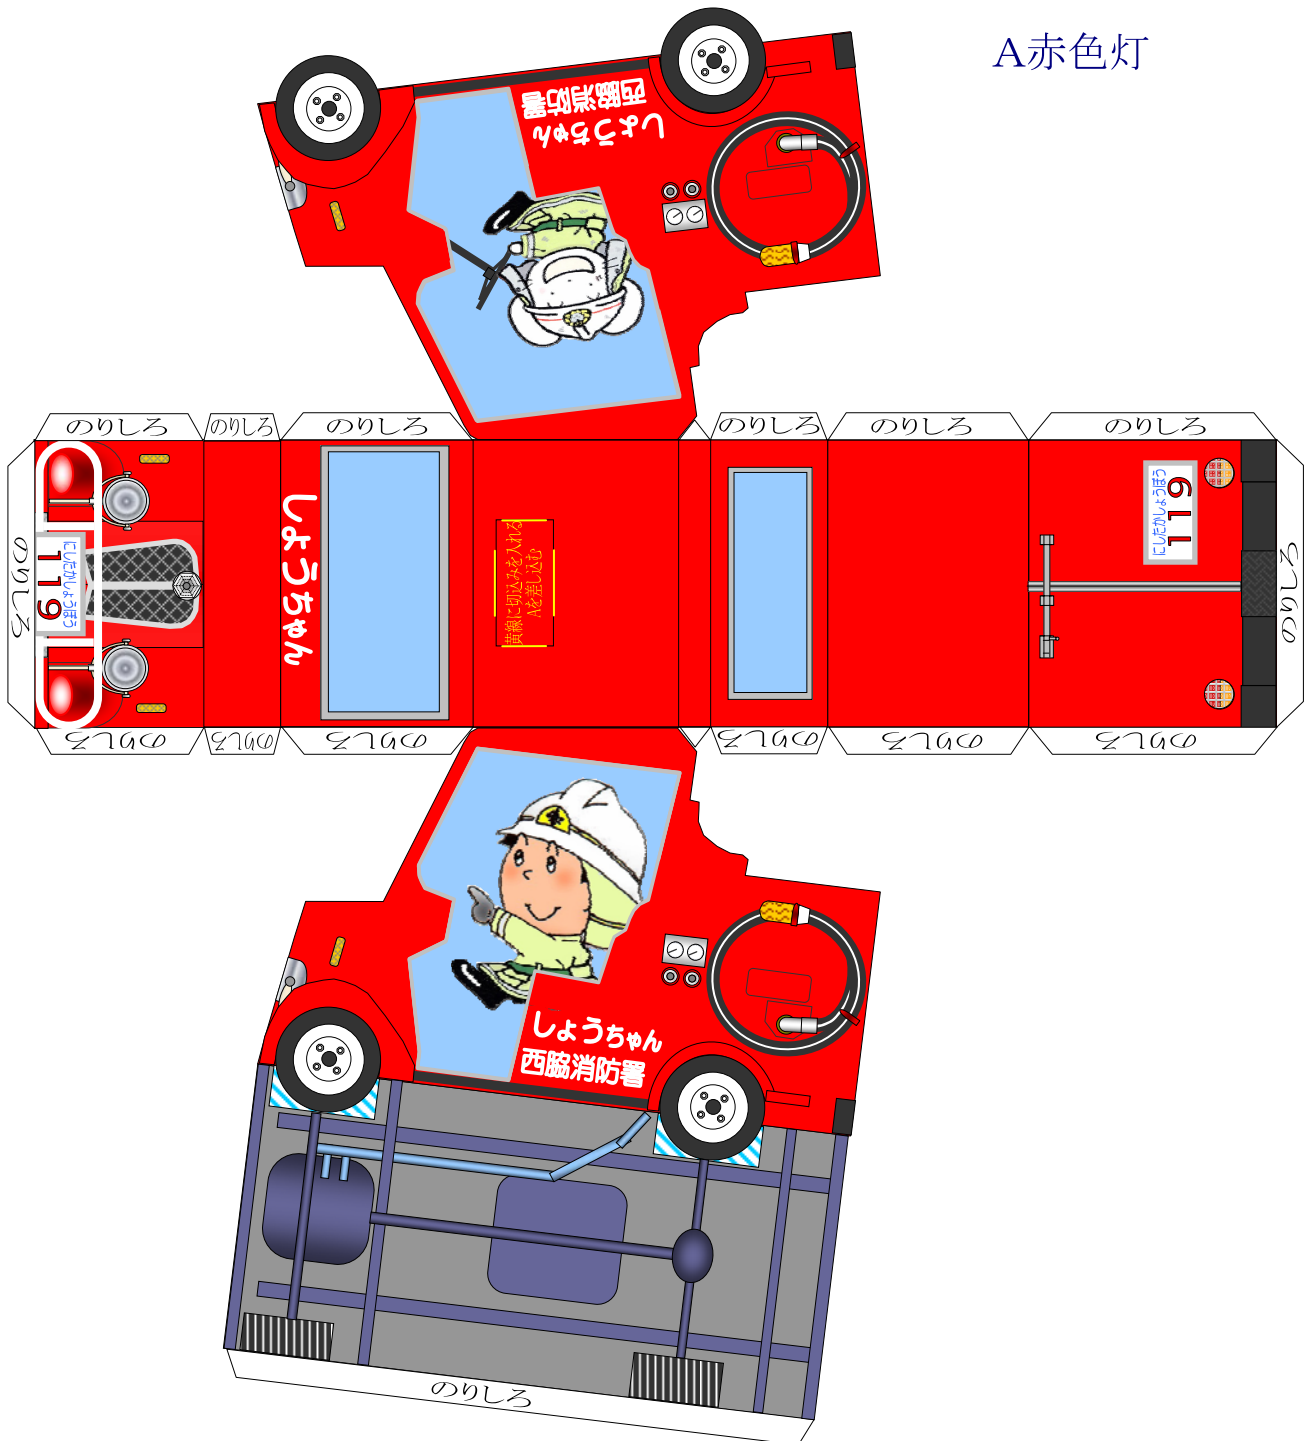

にしたか消防本部
しょうちゃん

A赤色灯

 部分を切り取る